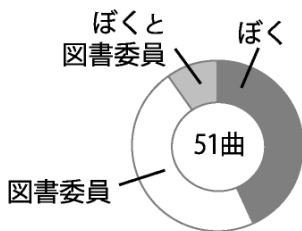

Data でみる しろくま図書委員会

基本的に「図書委員とぼく」の世界をテーマに作品を制作しているが、そこから逸脱した楽曲は「しろくま番外地」とカテゴライズしている。代表曲に、「GPS と呼ばないで～GNSS(global navigation satellite system)のうた」(他アーティストへの提供曲)、「二杯だけ」などがある。

◆担当曲の割合

ぼくと図書委員の持ち歌は、ほぼ同数。

◆制作の内訳