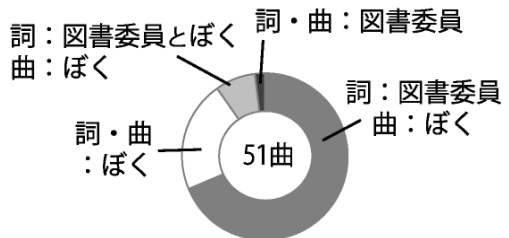

Data でみる しろくま図書委員会

基本的に「図書委員とぼく」の世界をテーマに作品を制作しているが、そこから逸脱した楽曲は「しろくま番外地」とカテゴライズしている。代表曲に、「GPS と呼ばないで～GNSS(global navigation satellite system)のうた」(他アーティストへの提供曲)、「二杯だけ」などがある。

◆担当曲の割合

ぼくと図書委員の持ち歌は、ほぼ同数。

◆制作の内訳