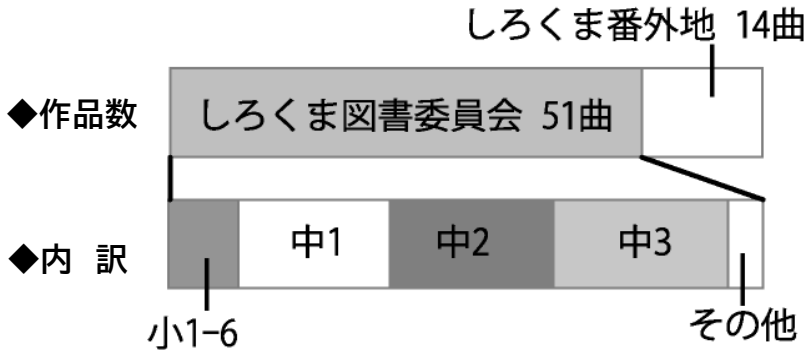

Data でみる しろくま図書委員会

基本的に「図書委員とぼく」の世界をテーマに作品を制作しているが、そこから逸脱した楽曲は「しろくま番外地」とカテゴライズしている。代表曲に、「GPS と呼ばないで～GNSS(global navigation satellite system)のうた」(他アーティストへの提供曲)、「二杯だけ」などがある。

◆担当曲の割合

ぼくと図書委員の持ち歌は、ほぼ同数。

◆制作の内訳